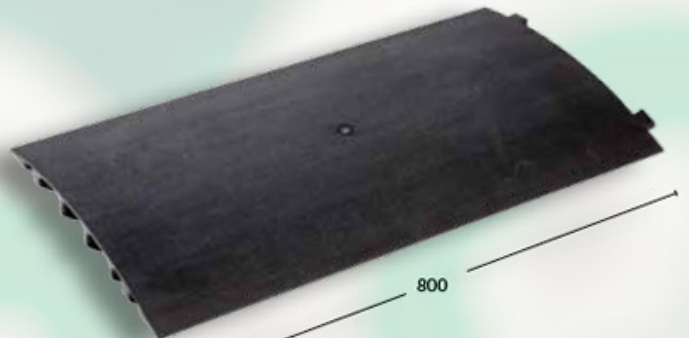

## Canale Passacavi

Categoria: CANALE Passacavi

- Corpo in poliuretano nero con superficie antiscivolo
- Peso di una canale completa circa 2,5 Kg.

- Soppporta il passaggio di pedoni e veicoli leggeri non continuativo
- Marcatura 

Descrizione	Articolo
Canala 7 corsie	CC38XT

*É possibile personalizzare le canale con la scritta della vostra ragione sociale*