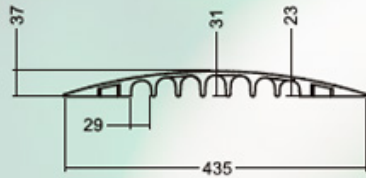

## Canale Passacavi

Categoria: CANALE Passacavi

- Corpo in poliuretano nero con superficie antiscivolo
- Peso di una canale completa circa 2,5 Kg.

- Soppporta il passaggio di pedoni e veicoli leggeri non continuativo
- Marcatura 

Descrizione	Articolo
Canala 7 corsie	CC38XT

*É possibile personalizzare le canale con la scritta della vostra ragione sociale*